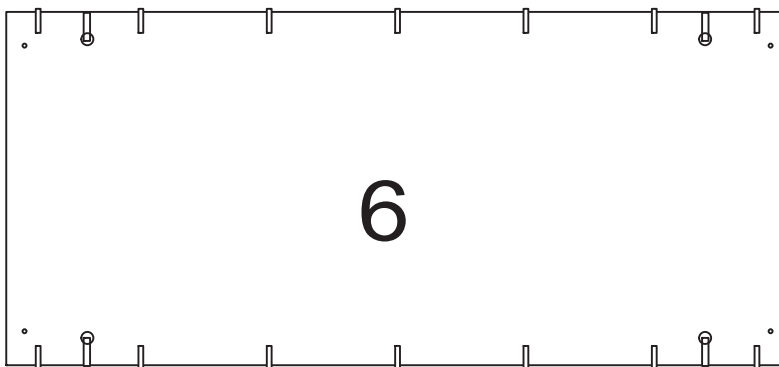

---

**MESA DE CENTRO ELEVABLE - TABLE BASSE RECTANGULAIRE -  
COFFE TABLE - MESA CENTRO - TAVOLO ELEVABLE - COUCHTISCH -  
ΤΡΑΠΕΖΙ Μ'ΕΣΗΣ**

INSTRUCCIONES DE MONTAJE - ASSEMBLING INSTRUCTIONS - NOTICE DE MONTAGE - INSTRUÇÕES DE MONTAGEM -  
ISTRUZIONI DI MONTAGGIO - MONTAGEANLEITUNG - UPUTE ZA MONTAŽU - ΟΔΗΓΙΕΣ ΣΥΝΑΡΜΟΛΟΓΗΣΗΣ

1004 x 502 mm

405 x 230 mm

405 x 230 mm

960 x 440 mm

542 x 75 mm

440 x 75 mm

2 h.

**A x 22**

6 x 30 mm

**B x 4**

**E x 12**

**F x 12**

**N x 4**

**P x 8**

**X x 1**

n° 4

**Y x 8**

15 mm

**Z x 2**

**C x 4**

M4 x 10 mm

**S x 12**

3.5 x 16 mm

1