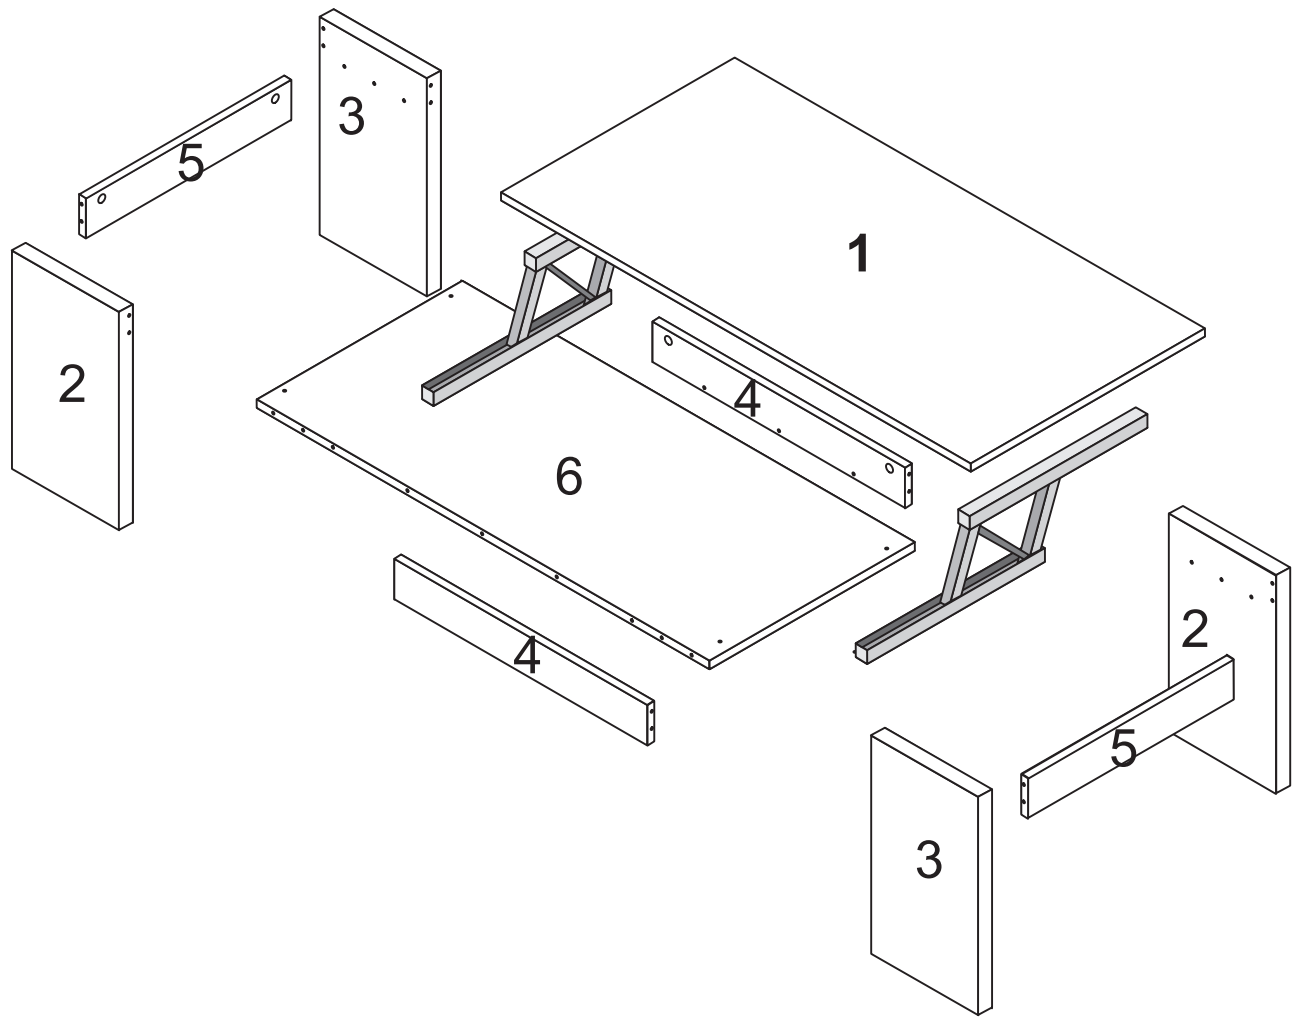

---

**MESA DE CENTRO ELEVABLE - TABLE BASSE RECTANGULAIRE -  
COFFE TABLE - MESA CENTRO - TAVOLO ELEVABLE - COUCHTISCH -  
ΤΡΑΠΕΖΙ Μ'ΕΣΗΣ**

INSTRUCCIONES DE MONTAJE - ASSEMBLING INSTRUCTIONS - NOTICE DE MONTAGE - INSTRUÇÕES DE MONTAGEM -  
ISTRUZIONI DI MONTAGGIO - MONTAGEANLEITUNG - UPUTE ZA MONTAŽU - ΟΔΗΓΙΕΣ ΣΥΝΑΡΜΟΛΟΓΗΣΗΣ

1004 x 502 mm

405 x 230 mm

405 x 230 mm

960 x 440 mm

542 x 75 mm

440 x 75 mm

2 h.

**A x 22**

6 x 30 mm

**B x 4**

**E x 12**

**F x 12**

**N x 4**

**P x 8**

**X x 1**

n° 4

**Y x 8**

15 mm

**Z x 2**

**C x 4**

M4 x 10 mm

**S x 12**

3.5 x 16 mm

1