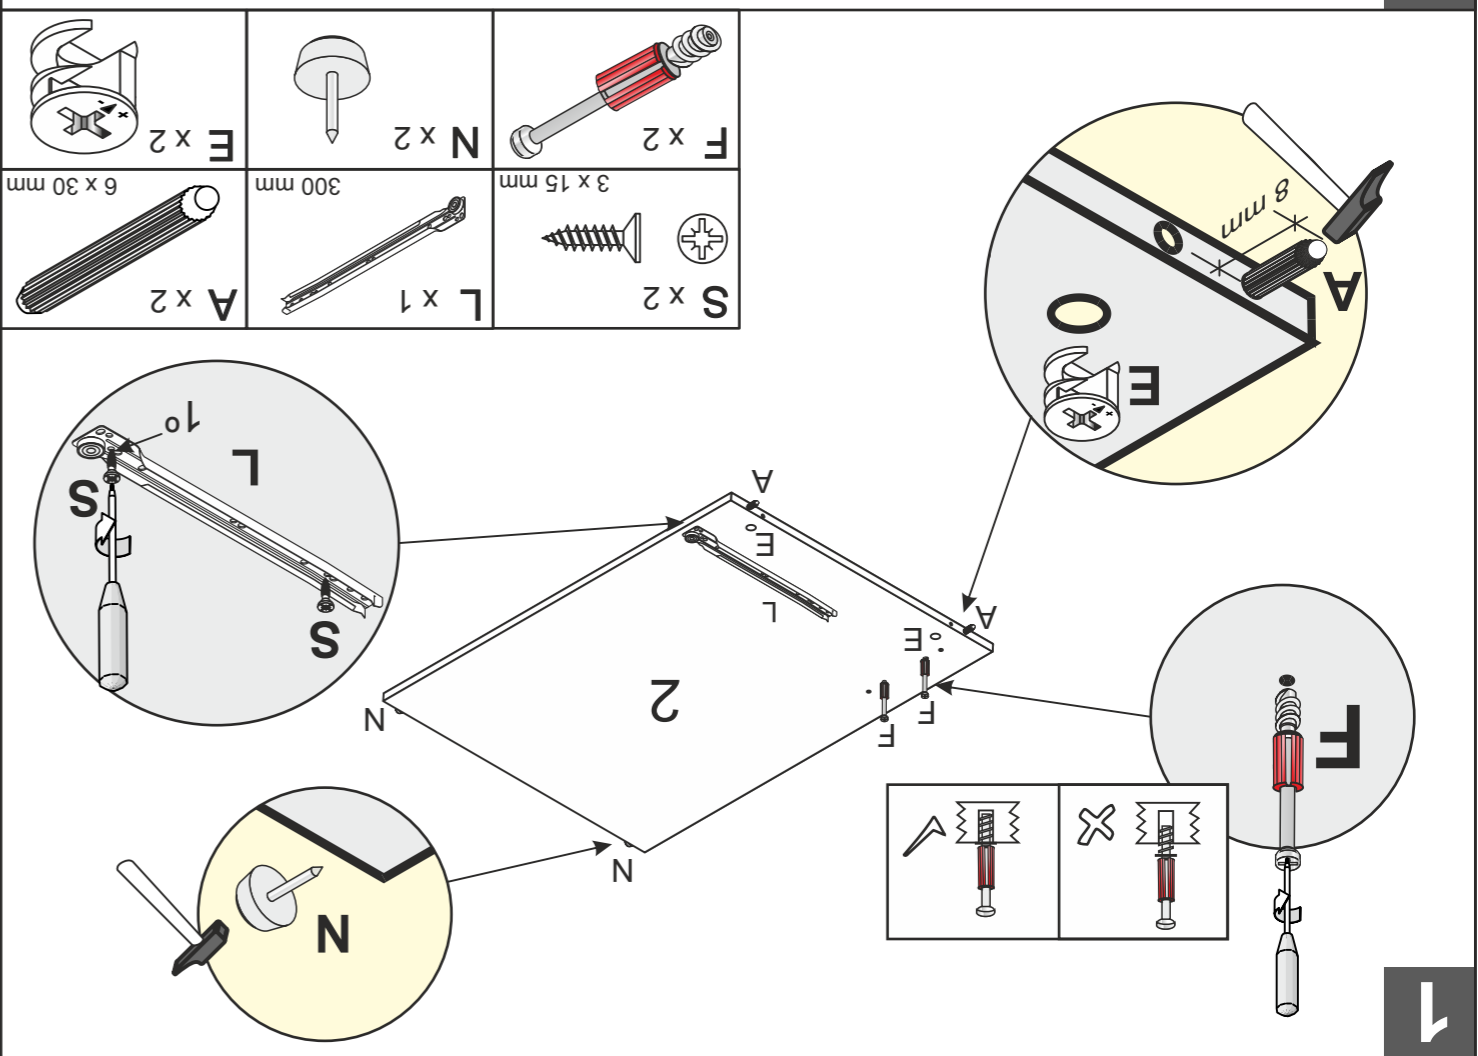

182405

---

MESA ESCRITORIO - DESK - BUREAU - SECRETARIA -  
SCRIVANIA - SCHREIBTISCH - RADNI STOL - Γραφείο

---

MESA ESCRITORIO - DESK - BUREAU - SECRETARIA -  
SCRIVANIA - SCHREIBTISCH - RADNI STOL - Γραφείο

INSTRUCCIONES DE MONTAJE - ASSEMBLING INSTRUCTIONS - NOTICE DE MONTAGE - INSTRUÇÕES DE MONTAGEM -  
ISTRUZIONI DI MONTAGGIO - MONTAGEANLEITUNG - ΟΔΗΓΙΕΣ ΣΥΝΑΡΜΟΛΟΓΗΣΗΣ

2

1

7

6

Z x 4  
  
 15 mm

3

F x 4  
