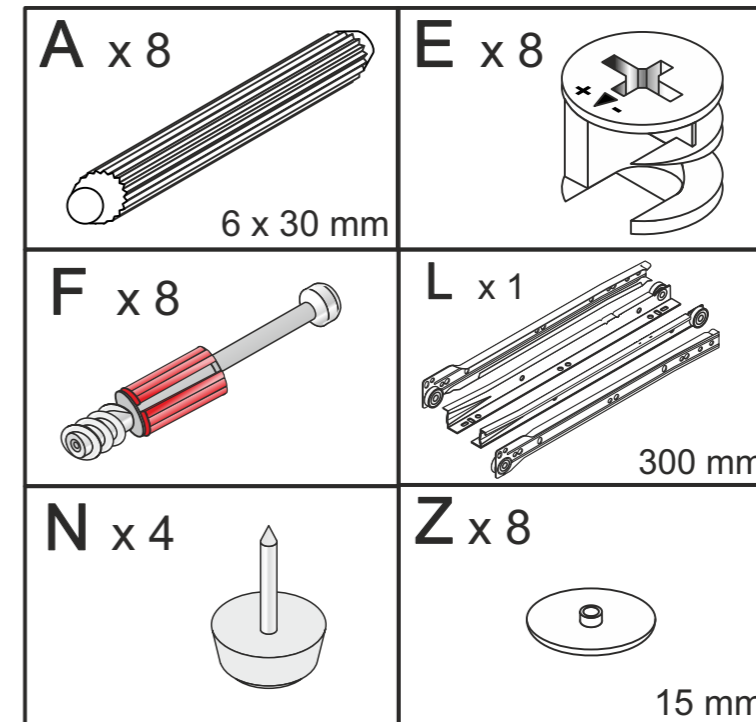

182405

---

MESA ESCRITORIO - DESK - BUREAU - SECRETARIA -  
SCRIVANIA - SCHREIBTISCH - RADNI STOL - Γραφείο

---

MESA ESCRITORIO - DESK - BUREAU - SECRETARIA -  
SCRIVANIA - SCHREIBTISCH - RADNI STOL - Γραφείο

INSTRUCCIONES DE MONTAJE - ASSEMBLING INSTRUCTIONS - NOTICE DE MONTAGE - INSTRUÇÕES DE MONTAGEM -  
ISTRUZIONI DI MONTAGGIO - MONTAGEANLEITUNG - ΟΔΗΓΙΕΣ ΣΥΝΑΡΜΟΛΟΓΗΣΗΣ

2

1

7

6

Z x 4  
  
 15 mm

3

F x 4  
