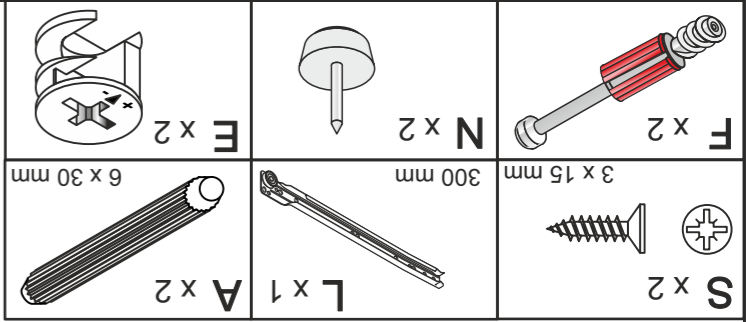

182405

---

MESA ESCRITORIO - DESK - BUREAU - SECRETARIA -  
SCRIVANIA - SCHREIBTISCH - RADNI STOL - Γραφείο

---

MESA ESCRITORIO - DESK - BUREAU - SECRETARIA -  
SCRIVANIA - SCHREIBTISCH - RADNI STOL - Γραφείο

INSTRUCCIONES DE MONTAJE - ASSEMBLING INSTRUCTIONS - NOTICE DE MONTAGE - INSTRUÇÕES DE MONTAGEM -  
ISTRUZIONI DI MONTAGGIO - MONTAGEANLEITUNG - ΟΔΗΓΙΕΣ ΣΥΝΑΡΜΟΛΟΓΗΣΗΣ

2

1

7

6

Z x 4  
  
 15 mm

3

F x 4  
