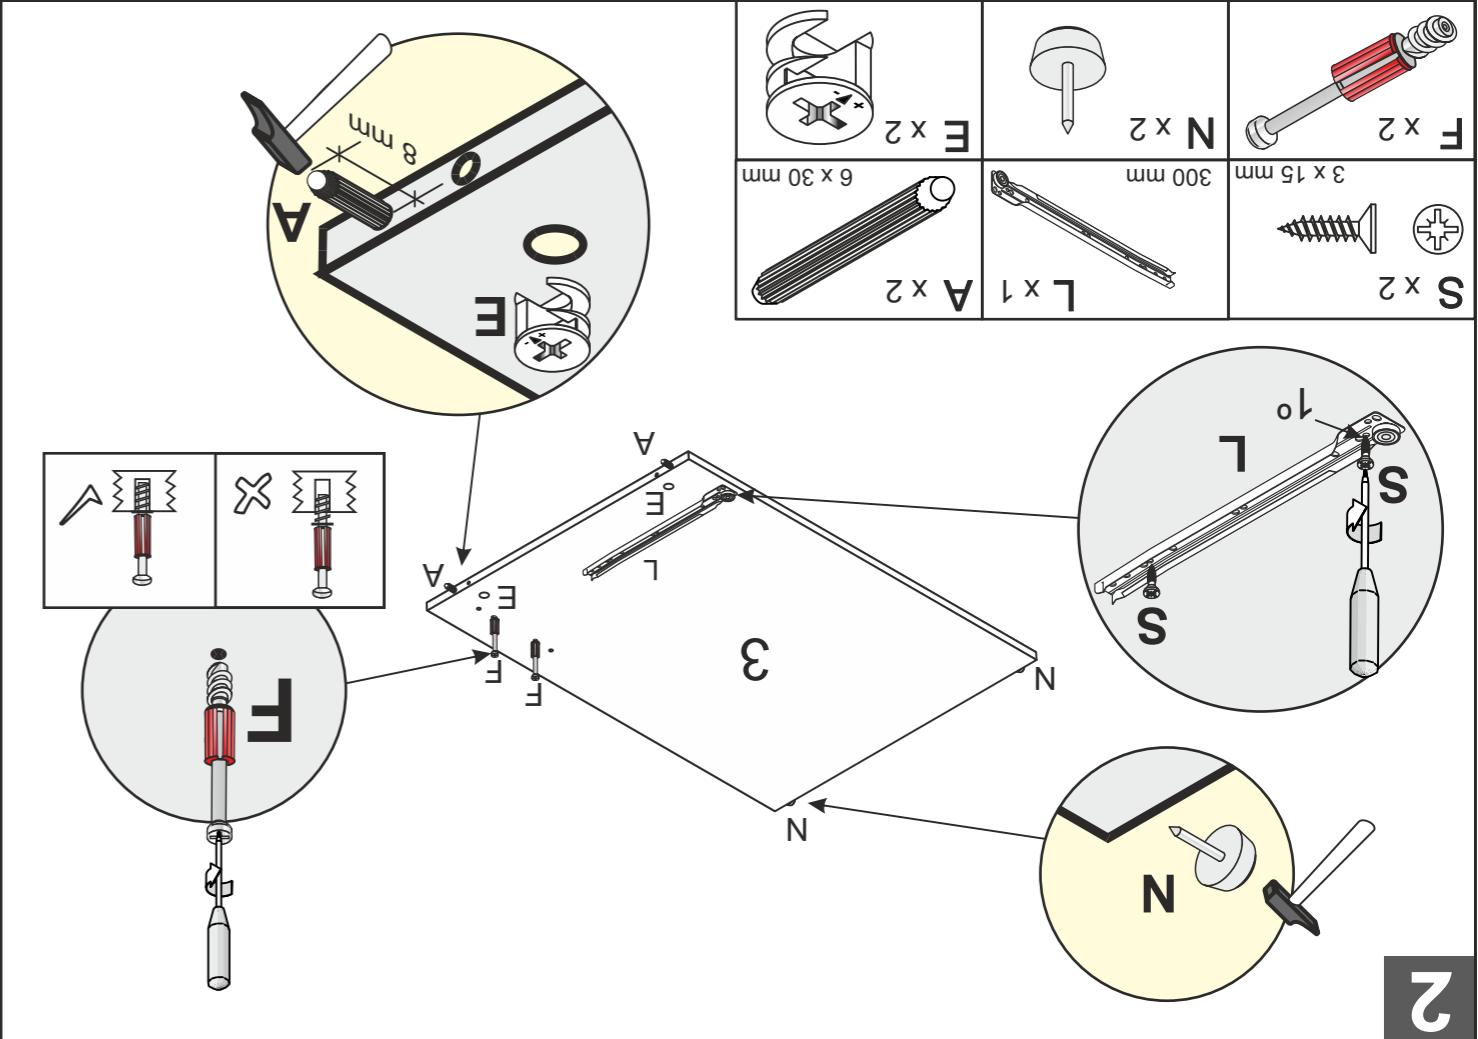

182405

---

MESA ESCRITORIO - DESK - BUREAU - SECRETARIA -  
SCRIVANIA - SCHREIBTISCH - RADNI STOL - Γραφείο

---

MESA ESCRITORIO - DESK - BUREAU - SECRETARIA -  
SCRIVANIA - SCHREIBTISCH - RADNI STOL - Γραφείο

INSTRUCCIONES DE MONTAJE - ASSEMBLING INSTRUCTIONS - NOTICE DE MONTAGE - INSTRUÇÕES DE MONTAGEM -  
ISTRUZIONI DI MONTAGGIO - MONTAGEANLEITUNG - ΟΔΗΓΙΕΣ ΣΥΝΑΡΜΟΛΟΓΗΣΗΣ

2

1

7

6

Z x 4  
  
 15 mm

3

F x 4  
