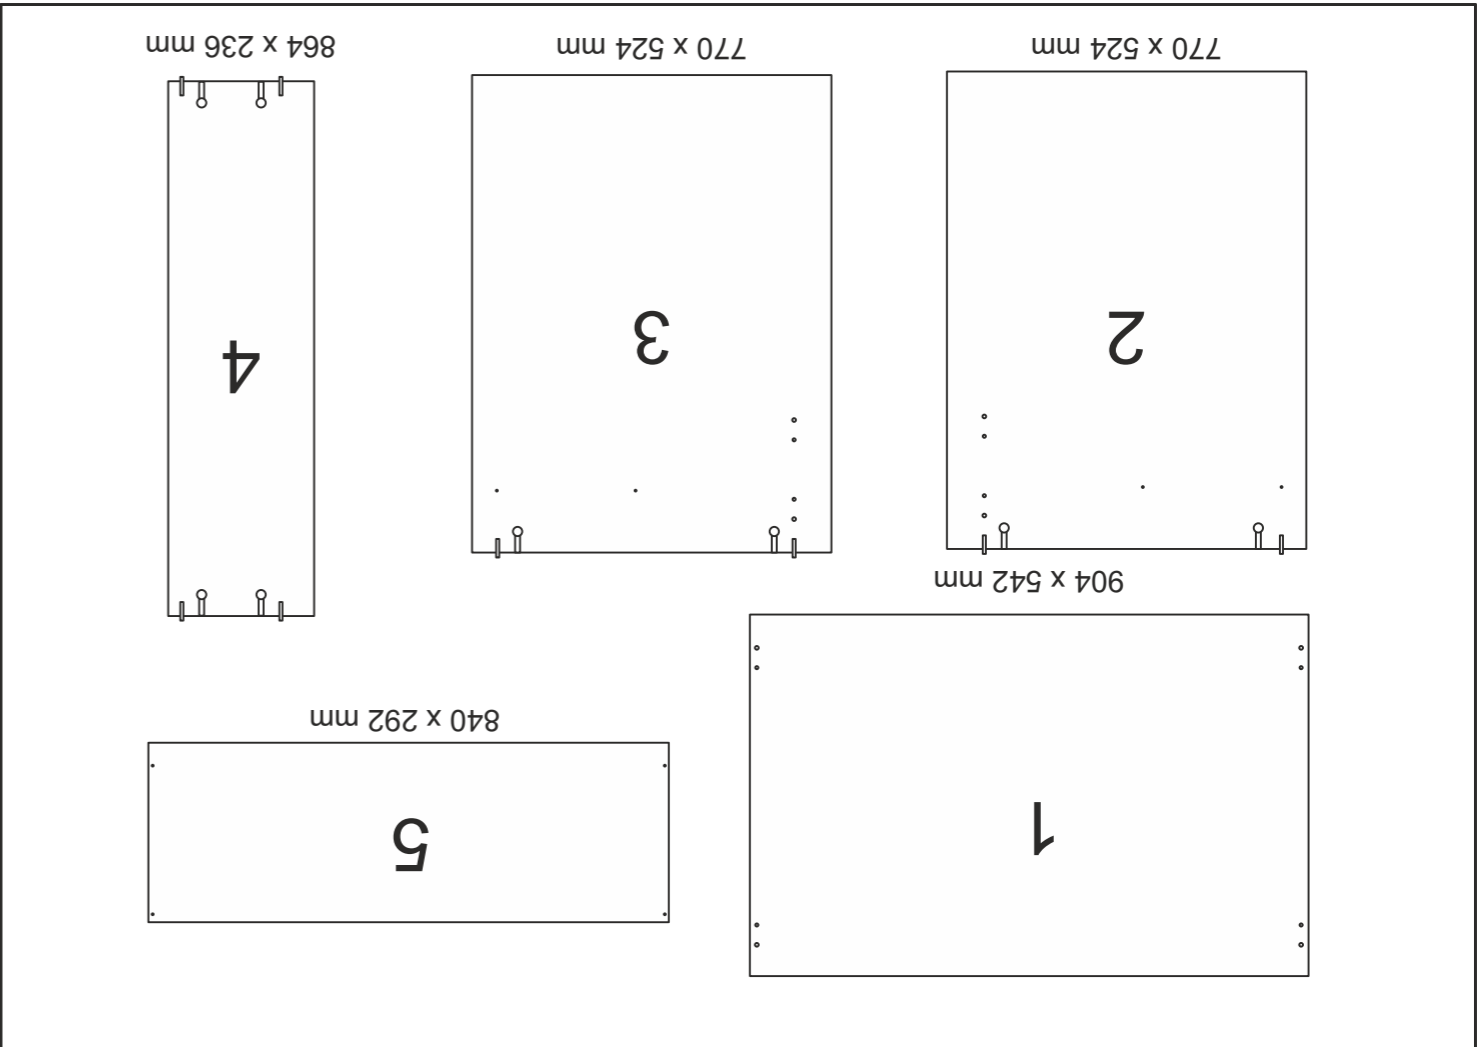

182405

---

MESA ESCRITORIO - DESK - BUREAU - SECRETARIA -  
SCRIVANIA - SCHREIBTISCH - RADNI STOL - Γραφείο

---

MESA ESCRITORIO - DESK - BUREAU - SECRETARIA -  
SCRIVANIA - SCHREIBTISCH - RADNI STOL - Γραφείο

INSTRUCCIONES DE MONTAJE - ASSEMBLING INSTRUCTIONS - NOTICE DE MONTAGE - INSTRUÇÕES DE MONTAGEM -  
ISTRUZIONI DI MONTAGGIO - MONTAGEANLEITUNG - ΟΔΗΓΙΕΣ ΣΥΝΑΡΜΟΛΟΓΗΣΗΣ

2

1

7

6

Z x 4  
  
 15 mm

3

F x 4  
